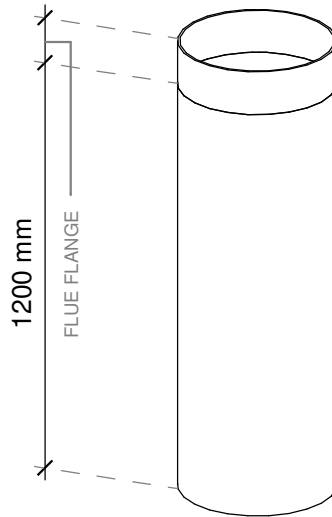

Kiwibraai
 Email: info@kiwibraai.co.nz
 Web: www.kiwibraai.co.nz
 Phone: 021 790 903

KIWIBRAAI DIMENSIONS

COWL SIDE VIEW

FRONT VIEW

KIWIBRAAI DELUXE	SIZE	SIZE
	1200	1000
A	780	780
B	1298	1098
C	535	535
D	205	205
E	740	740
F	995	995
G	1206	1006
H	266	266
I	70	70