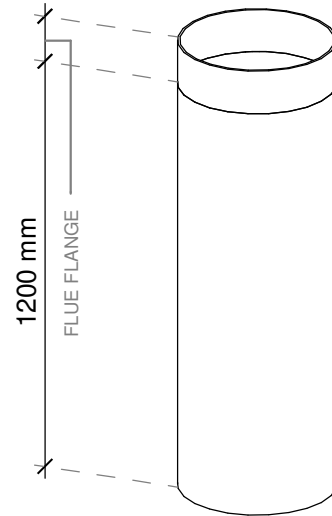

Kiwibraai
 Email: info@kiwibraai.co.nz
 Web: www.kiwibraai.co.nz
 Phone: 021 790 903

KIWIBRAAI DIMENSIONS

COWL SIDE VIEW

FRONT VIEW

KIWIBRAAI DELUXE	SIZE	SIZE
	1200	1000
A	780	780
B	1298	1098
C	535	535
D	205	205
E	740	740
F	995	995
G	1206	1006
H	266	266
I	70	70